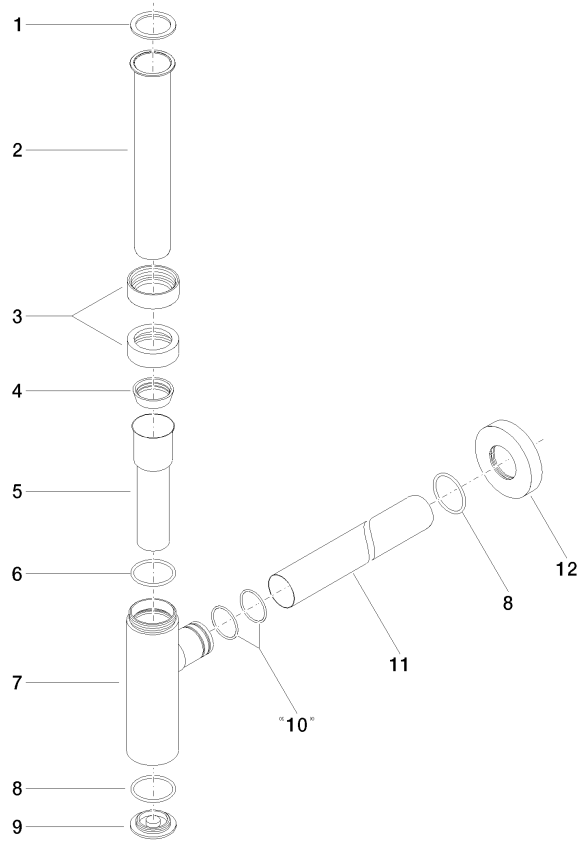

10 060 970

• rosace Ø 70 mm

S'adapte aux gammes suivantes : LULU, TARA, LISSÉ, VAIA, META

	Laiton brossé (Or 23cts)	10 060 970-28
	Chrome	10 060 970-00
	Platine brossé	10 060 970-06
	Platine	10 060 970-08
	Laiton (Or 23cts)	10 060 970-09
	Dark Chrome	10 060 970-19
	Or clair	10 060 970-26
	Or clair brossé	10 060 970-27
	Noir mat	10 060 970-33
	Bronze brossé	10 060 970-42
	Champagne brossé (Or 22cts)	10 060 970-46
	Champagne (Or 22cts)	10 060 970-47
	Chrome brossé	10 060 970-93
	Dark Platinum brossé	10 060 970-99

10 060 970

mm [inches]

10 060 970

Les pièces pour les autres finitions peuvent être trouvées ici : Chrome

Liste des pièces de rechange

N°	Article Numéro	Désignation	Fréquence de montage	Délai de livraison
1	09 14 20 060 90	joint	1	2
2	09 28 23 007-28	tuyau	1	20
3	09 23 30 022-28	écrou	2	20
4	09 14 03 015 90	joint	1	2
5	09 28 23 019-28	tuyau	1	-
La pièce de rechange ne peut plus être commandée, veuillez commander l'article de remplacement				
6	09 14 10 149 90	joint	1	2
7	04 11 01 045 00-28	boîtier	1	20
8	09 14 10 148 90	joint	2	2
9	09 21 02 004-28	couvercle	1	20
10	09 14 10 112 90	joint	2	2
11	09 28 23 018-28	tuyau	1	20
12	09 27 20 060-28	rosace	1	20